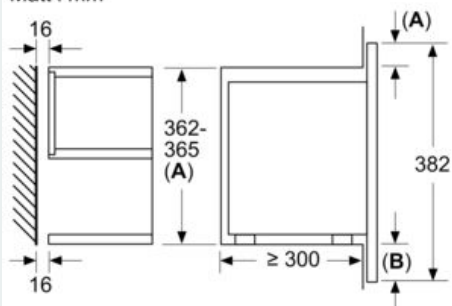

A: Utan bakstycke

Mått i mm